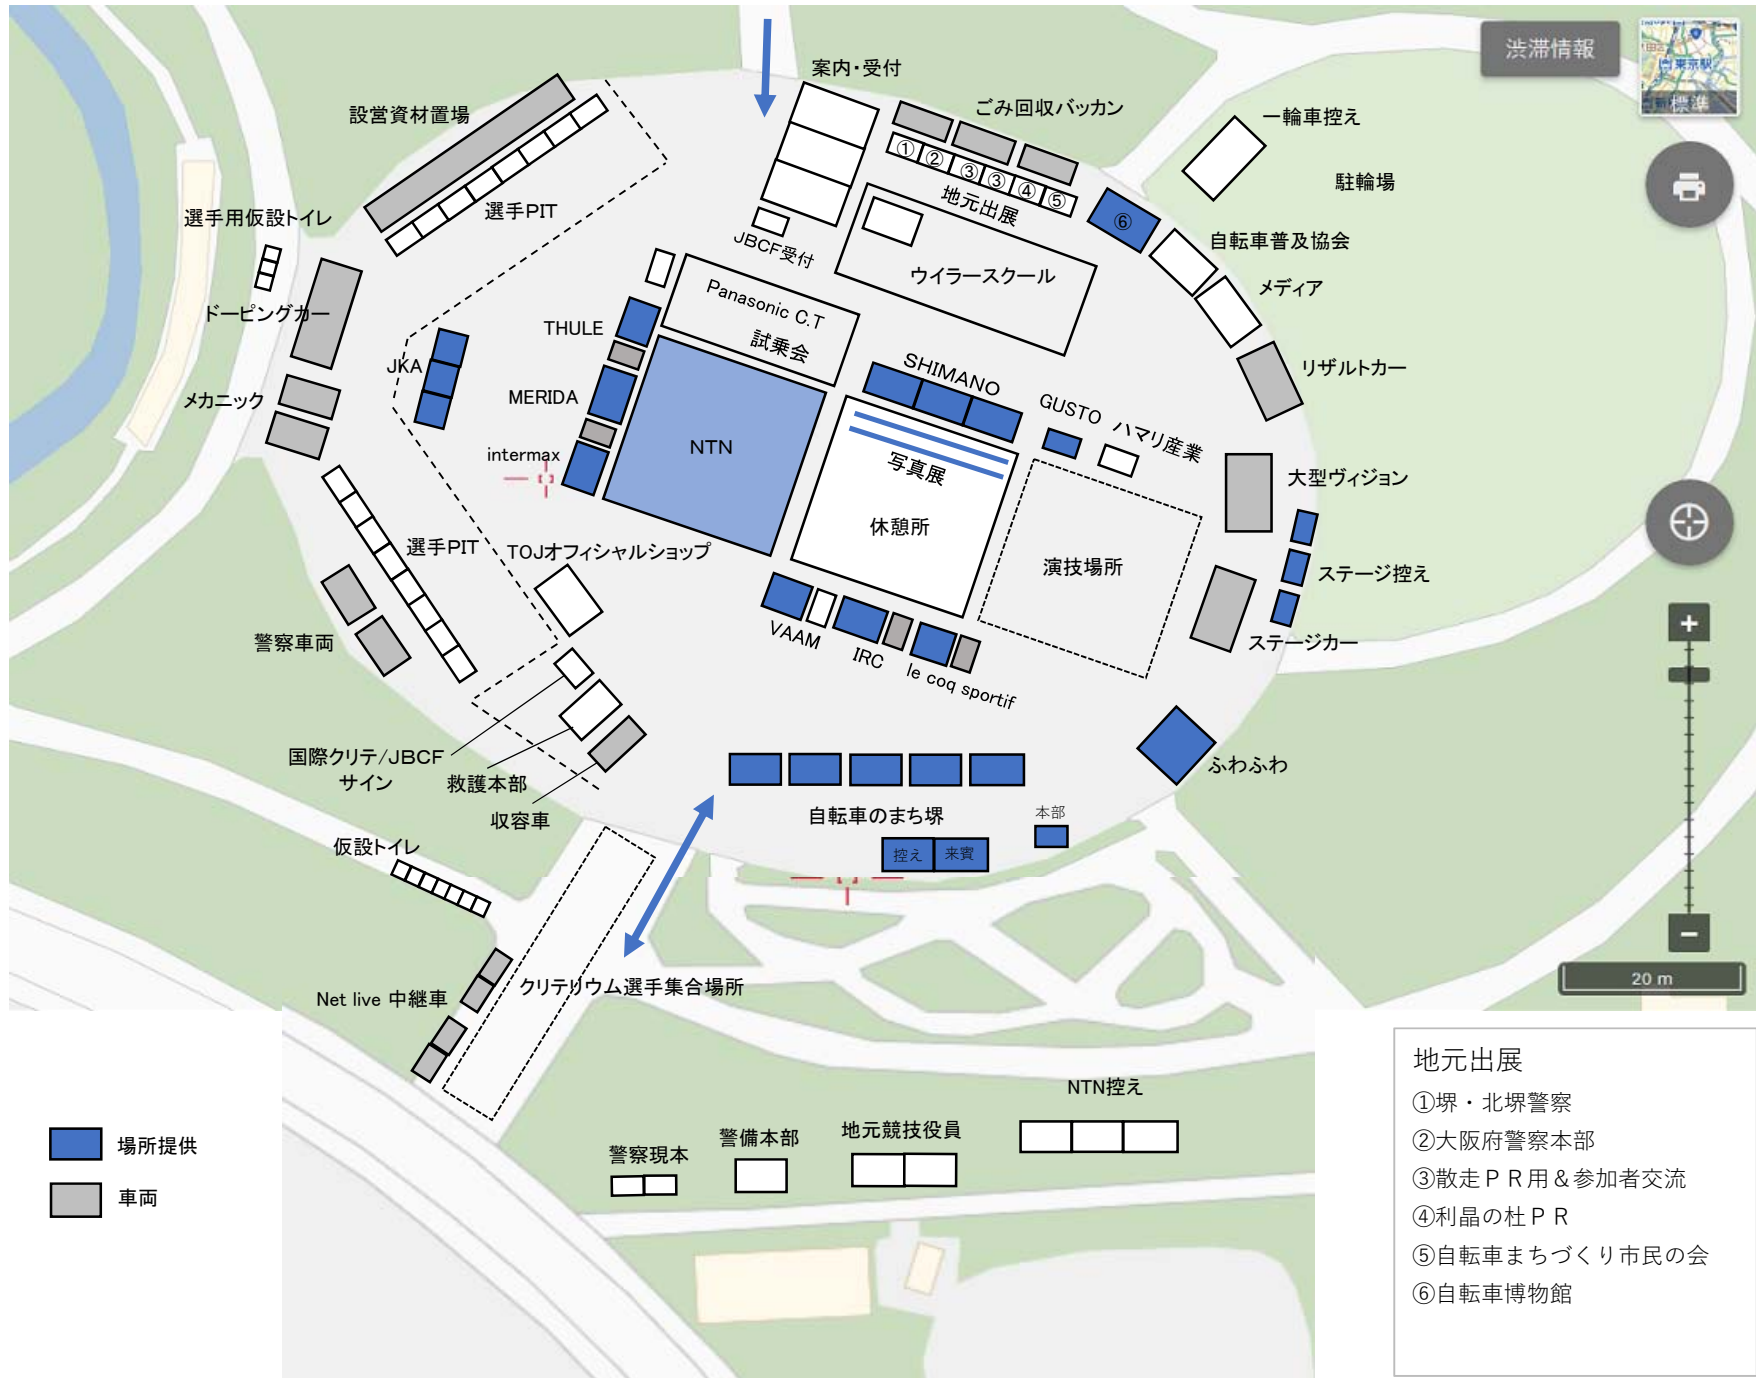

会場レイアウト2019

場所提供
 車両

- 地元出展**
- ①堺・北堺警察
 - ②大阪府警察本部
 - ③散走P R用 & 参加者交流
 - ④利晶の杜P R
 - ⑤自転車まちづくり市民の会
 - ⑥自転車博物館