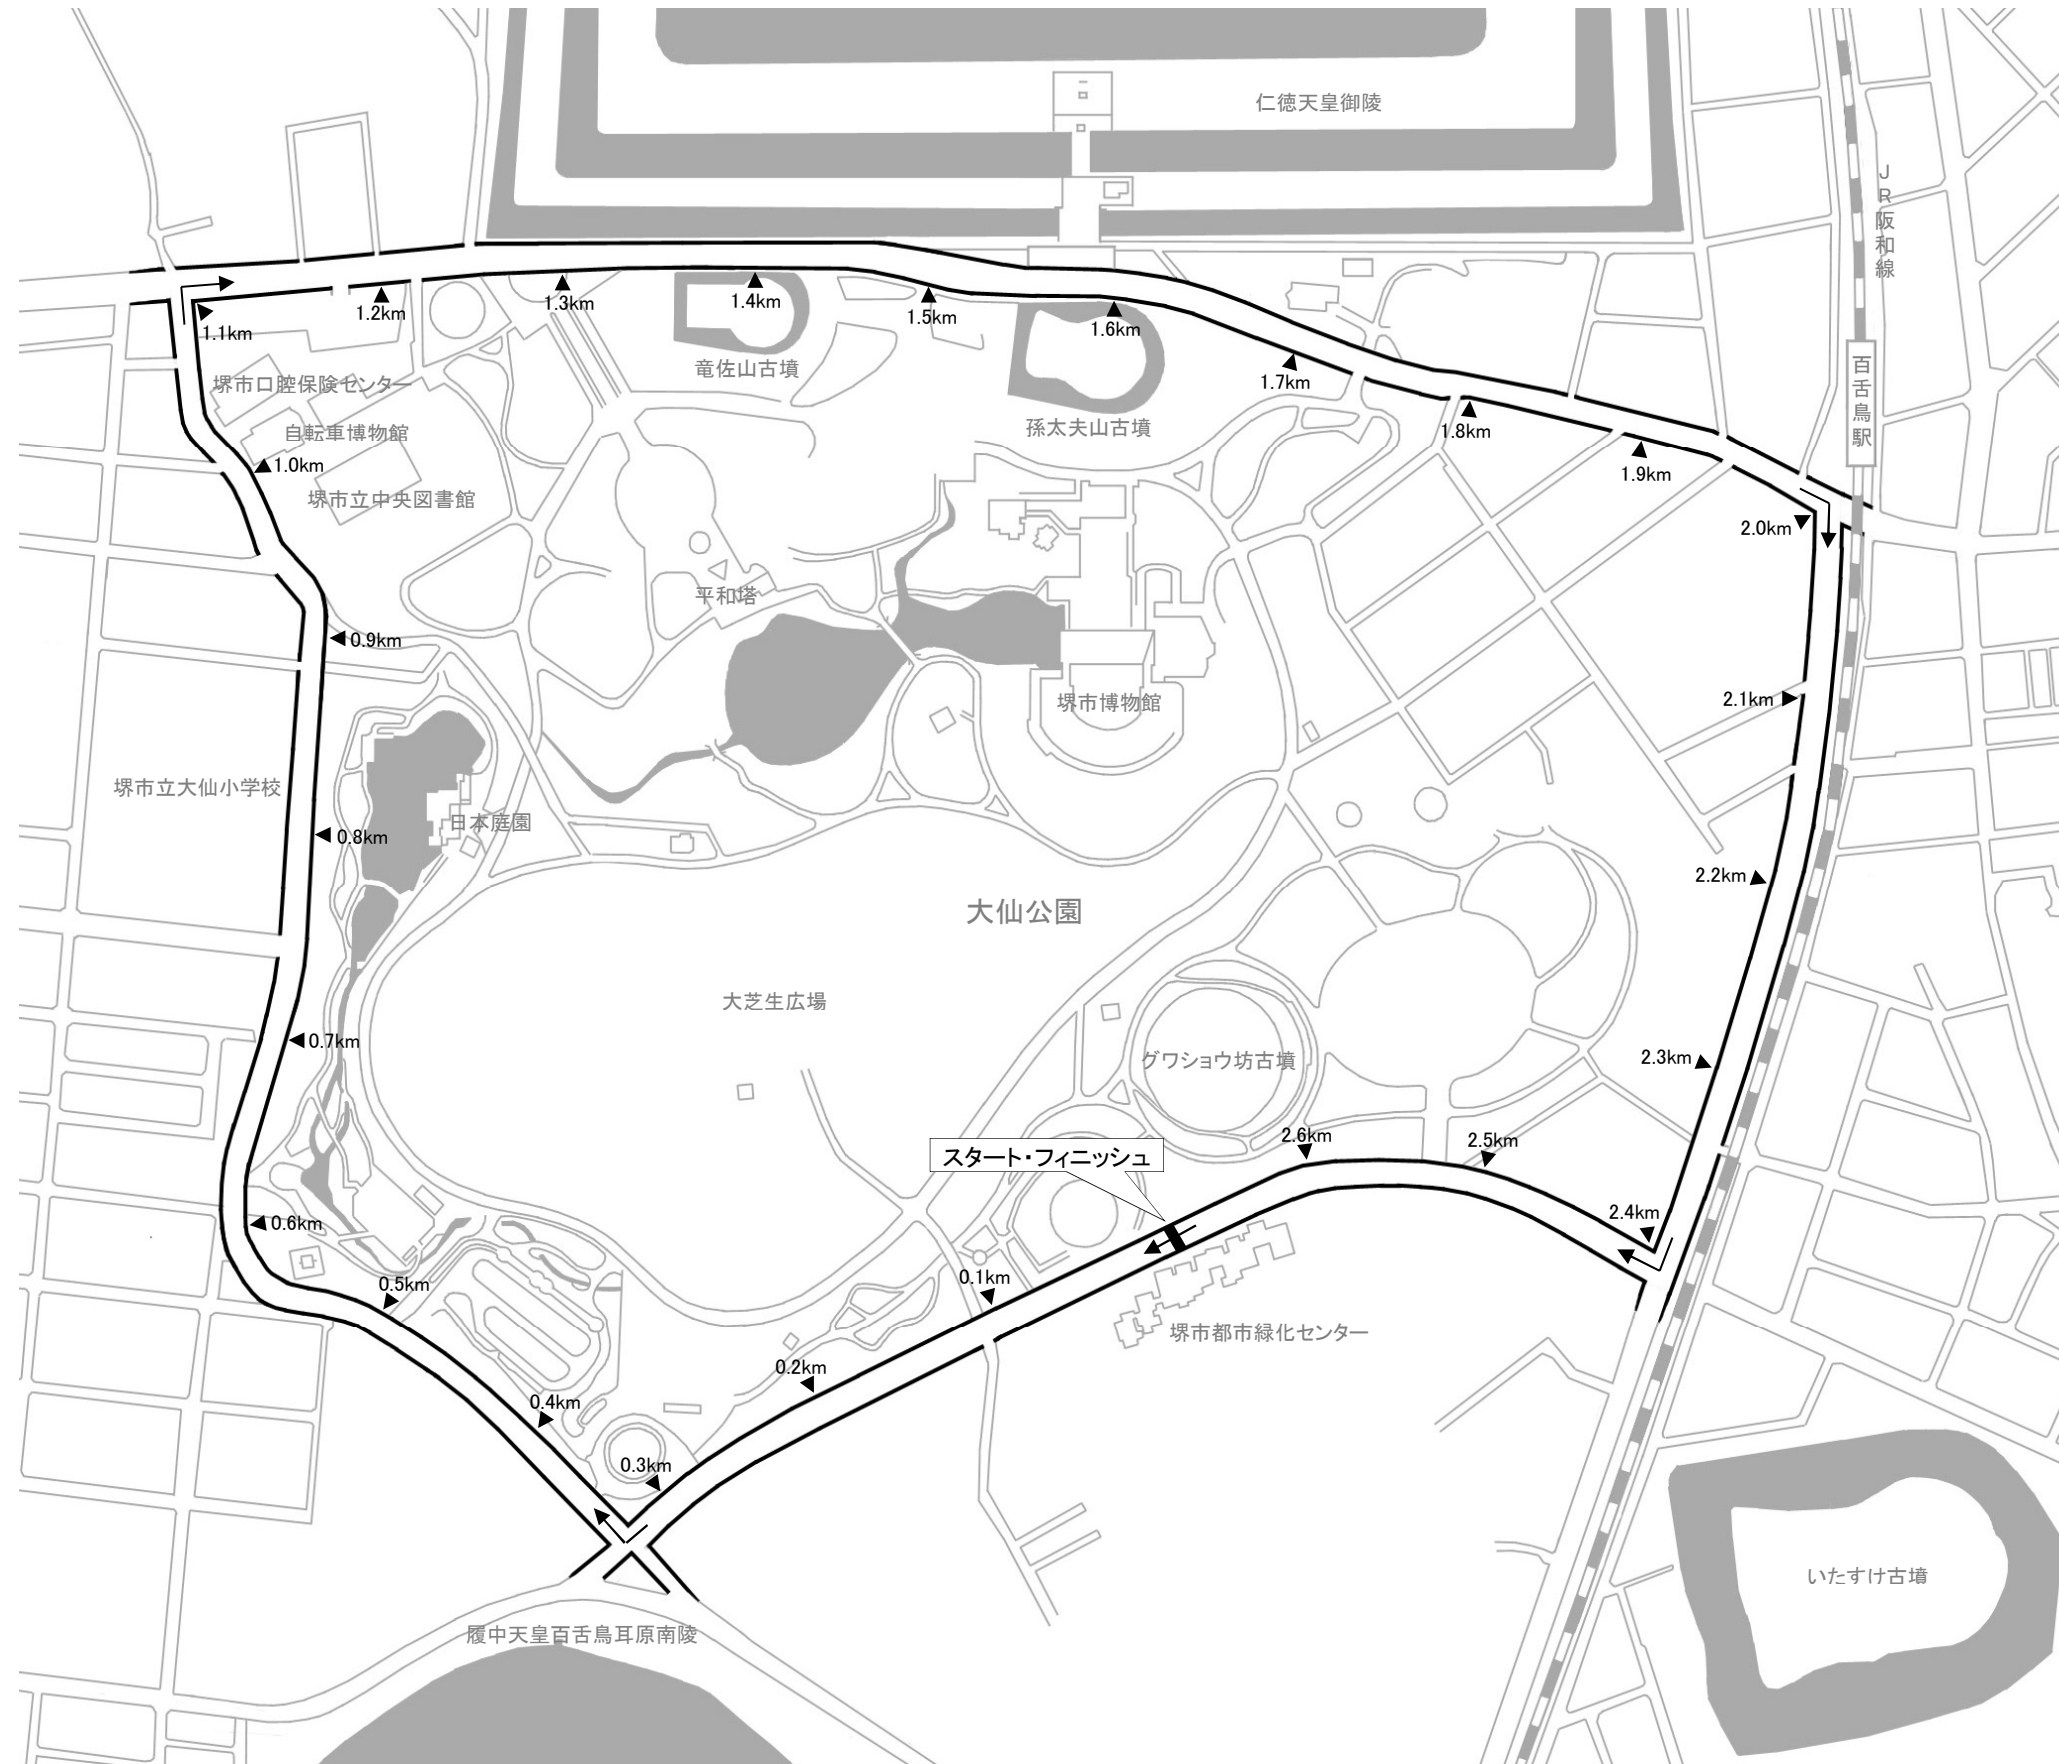

クリテリウムコース図

[大仙公園周回コース／堺市都市緑化センター前→上野芝町1丁西(交)→大仙中町東(交)→百舌鳥駅前→夕雲町東(交)]

■ 距離 = 27km (1周 2.7km × 10周) ■ 所要時間 = 約33分 (1周: 約3分30秒 × 10周)