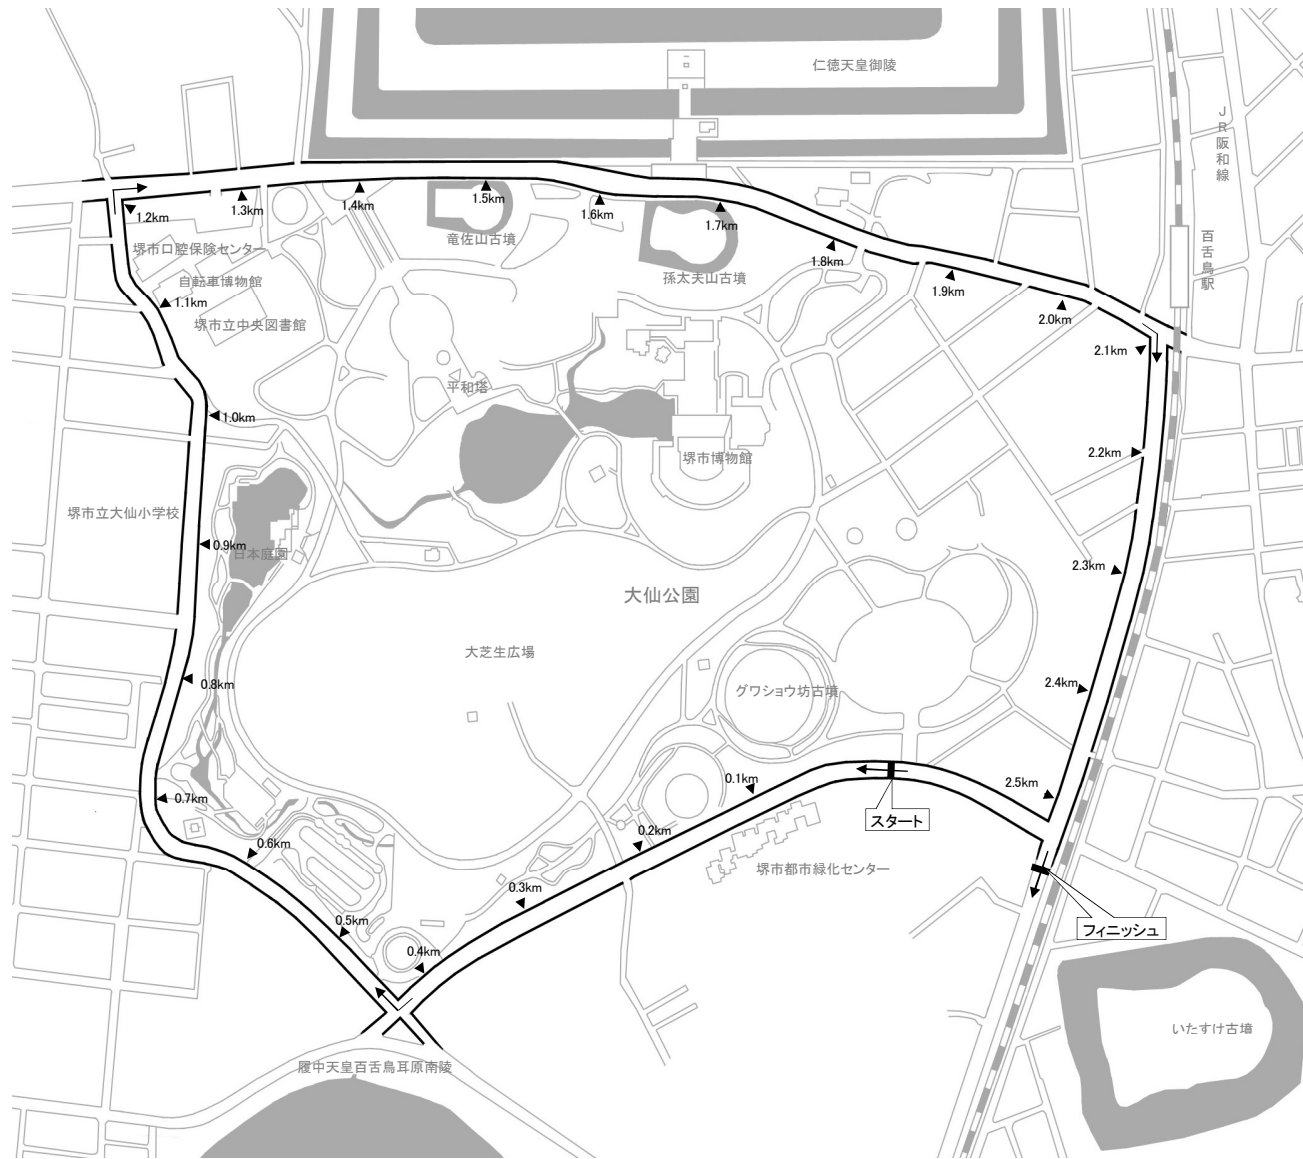

TT(タイムトライアル)コース図

[大仙公園周回コース／堺市都市緑化センター前→上野芝町1丁西(交)→大仙中町東(交)→百舌鳥駅前→夕雲町東(交)]

■ 距離 = 2.60km ■ 所要時間 = 1周 : 約3分30秒